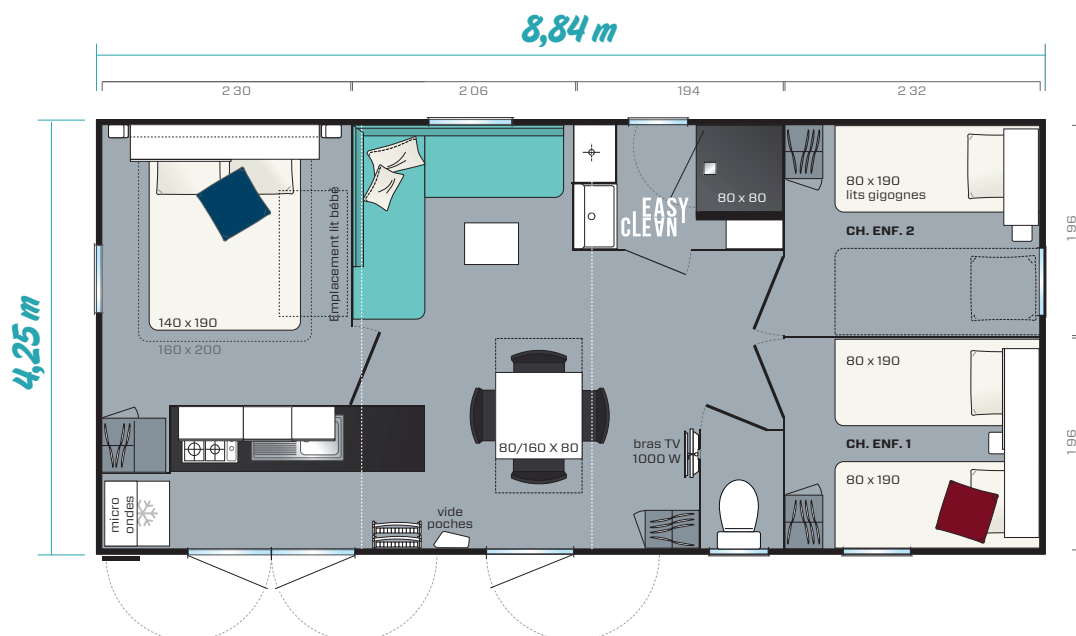

SUPER CORDELIA Riviera

2019

3 chambres
6 couchages
34 m²
8,84 x 4,25 m

Le Super Cordelia Riviera est présenté en bardage Bleu
Dimensions hors tout. Surface plancher intérieur murs. Hauteur 3,54 m

Le Super Cordelia Riviera est un des modèles haut de gamme de la marque IRM. Cuisine ouverte vers l'extérieur, luminosité, espace maxi et confort pour ce beau modèle.

- Grande banquette en angle
- Cuisine dedans/dehors avec grand plan de travail
- Chambre parents avec vaste zone d'habillage
- Séjour indépendant avec table à rallonge