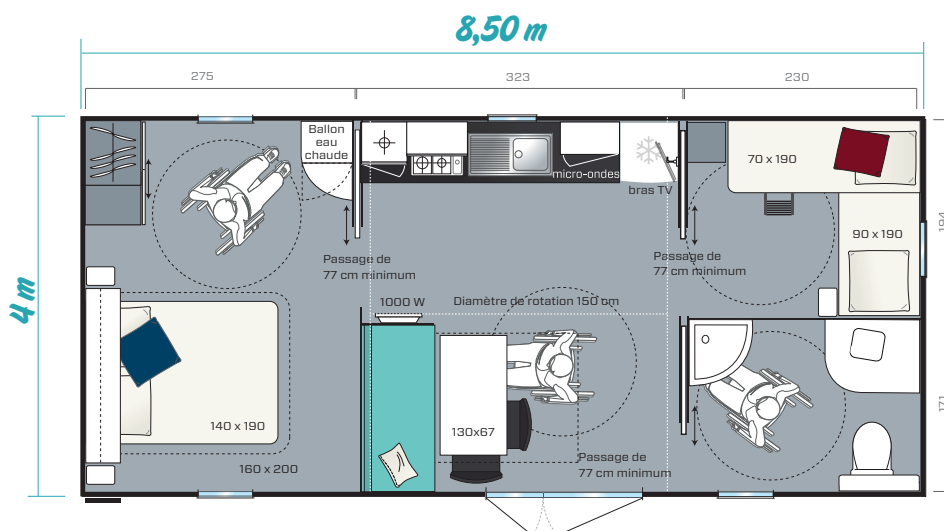

# LIFE

2019

2 chambres  
4 à 6 couchages  
30,50 m<sup>2</sup>  
8,50 x 4 m

Le LIFE est présenté en Bardage Eucalyptus en façade avant. Rampe d'accès et terrasse en option.  
Dimensions hors tout. Surface plancher intérieur murs. Hauteur 3,49 m

## Conçu pour être accessible à tous, ce mobil-home a été élaboré pour les personnes à mobilité réduite ou porteuses de handicap.

- ✦ Accès à toutes les pièces en fauteuil : le seuil de porte d'entrée n'excède pas 20 mm (cale de réglage fournie), toutes les portes coulissent et bénéficient d'une ouverture de 77 cm minimum, chaque pièce dispose d'une zone de retournement de 150 cm.
- ✦ Les équipements et accessoires contrastés facilitent la reconnaissance visuelle.
- ✦ Table repas rectangulaire d'une hauteur utile de 70 cm.
- ✦ Lits surélevés dans les chambres pour faciliter les transferts
- ✦ Salle d'eau robuste et étanche avec douche à l'italienne, siège avec dossier amovible et wc intégrés.

## Le séjour

- Table repas 130 x 67 cm
- 2 chaises in&out empilables grises
- Banquette avec convertible 130x190 cm
- Miroir au-dessus de la banquette

## La salle d'eau

- Accessoires de couleur pour plus de contraste
- WC : cuvette porcelaine blanche suspendue à 490 mm du sol
- 2 barres de maintien // WC
- Douche : 1 receveur douche intégré dans la structure
- 2 barres de maintien // douche
- 1 rideau de douche, couleur gris, plombé avec rail
- Ventilation : extracteur d'air à débit maximum 100m3/h
- Siège de douche réglable en hauteur avec dossier amovible
- Mitigeur thermostatique