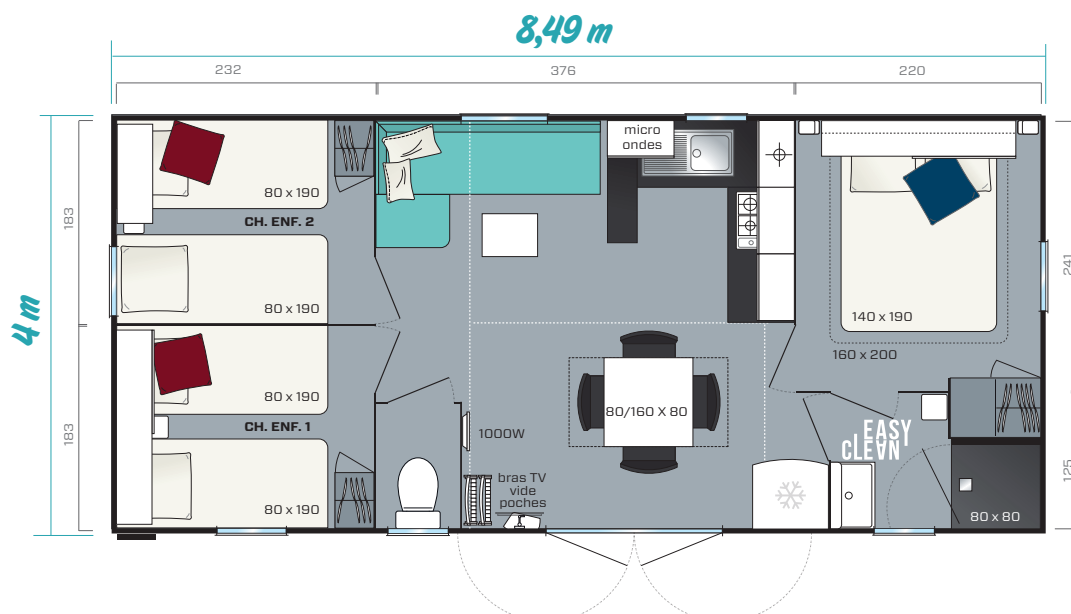

SUPER CORDELIA

2019

3 chambres
6 couchages
30,50 m²
8,49 x 4 m

Le Super Cordelia est présenté en bardage Grignocéros
Dimensions hors tout. Surface plancher intérieur murs. Hauteur 3,54 m

Espace et circulation aisée caractérisent ce grand modèle 3 chambres, dont l'ergonomie a été pensée pour favoriser la convivialité.

- ✦ Cuisine avec retour bar
- ✦ Grande chambre parents avec accès direct salle d'eau et zone d'habillage
- ✦ Séjour avec table à rallonge séparé du salon