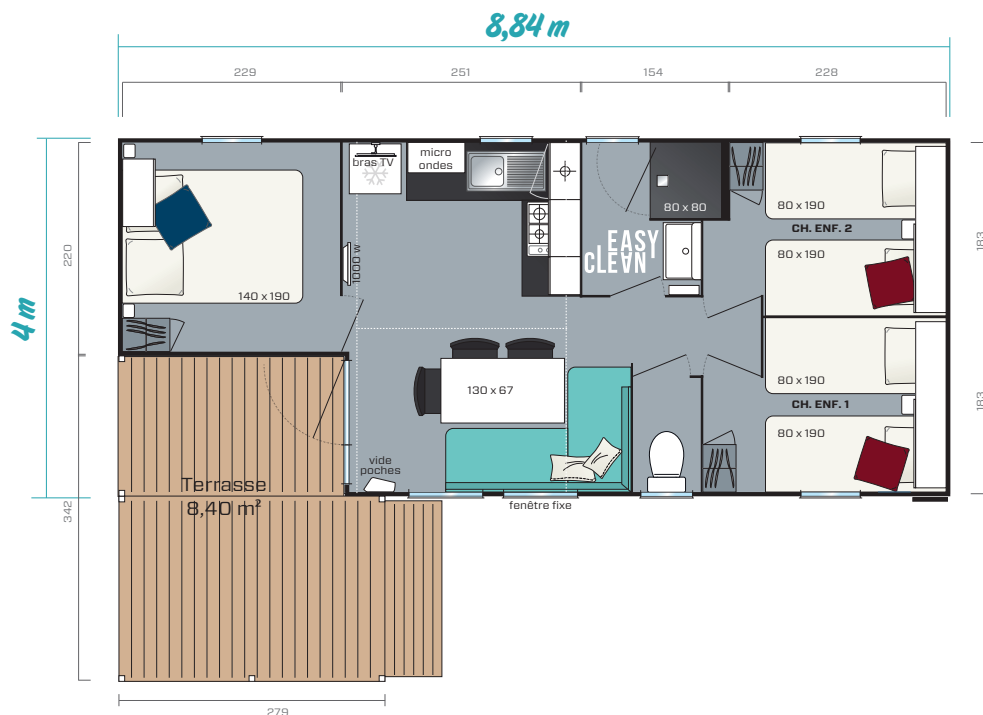

LOGGIA 3

2019

3 chambres
6 couchages
27,60 m² + terrasse 8,40 m²
8,84 x 4 m

Le Loggia 3 est présenté en bardage bois nature
Dimensions hors tout. Surface plancher intérieur murs. Hauteur 3,52 m

Idéal pour profiter pleinement de la vie dedans-dehors avec sa terrasse intégrée couverte prolongée d'une grande extension.

- ✦ Salon très cosy avec sa grande banquette en angle et ses 2 ouvertures
- ✦ Cuisine équipée et riche en rangements
- ✦ Terrasse réversible avec grande extension